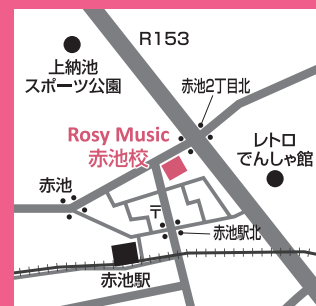

レンタルスペース スタジオ ロージ **NEW**

ワークショップ・レッスン・貸スタジオ 個人・グループの練習スタジオとして(各種ダンス、コーラス、演劇、ヨガe.t.c.)
※継続してレッスンで使用される先生は、ご相談ください。

<講座・講演講師依頼・派遣承ります> 【音楽、教育、コミュニケーションに関する講演】「伝えて伝わる声、話し方」「伝えて伝わる、魅力的なプレゼン術」
「魅力的な声のコミュニケーション」「コミュニケーションからはじまる学びの好循環」「魅力的な音楽の授業」

<生演奏・司会の依頼承ります> 何気ない日常の場から、結婚式やパーティイベントなどに、Rosy Musicから「生の音楽」をお届けします。
コンサートやプライベートパーティ等の司会も。ホール、カフェ、レストラン、ショッピングモール、学校、施設、病院、野外e.t.c...
生演奏のよさをお伝えするために、積極的に活動を展開。演奏のボランティアも行います。

各お申し込みは
こちらのフォームから